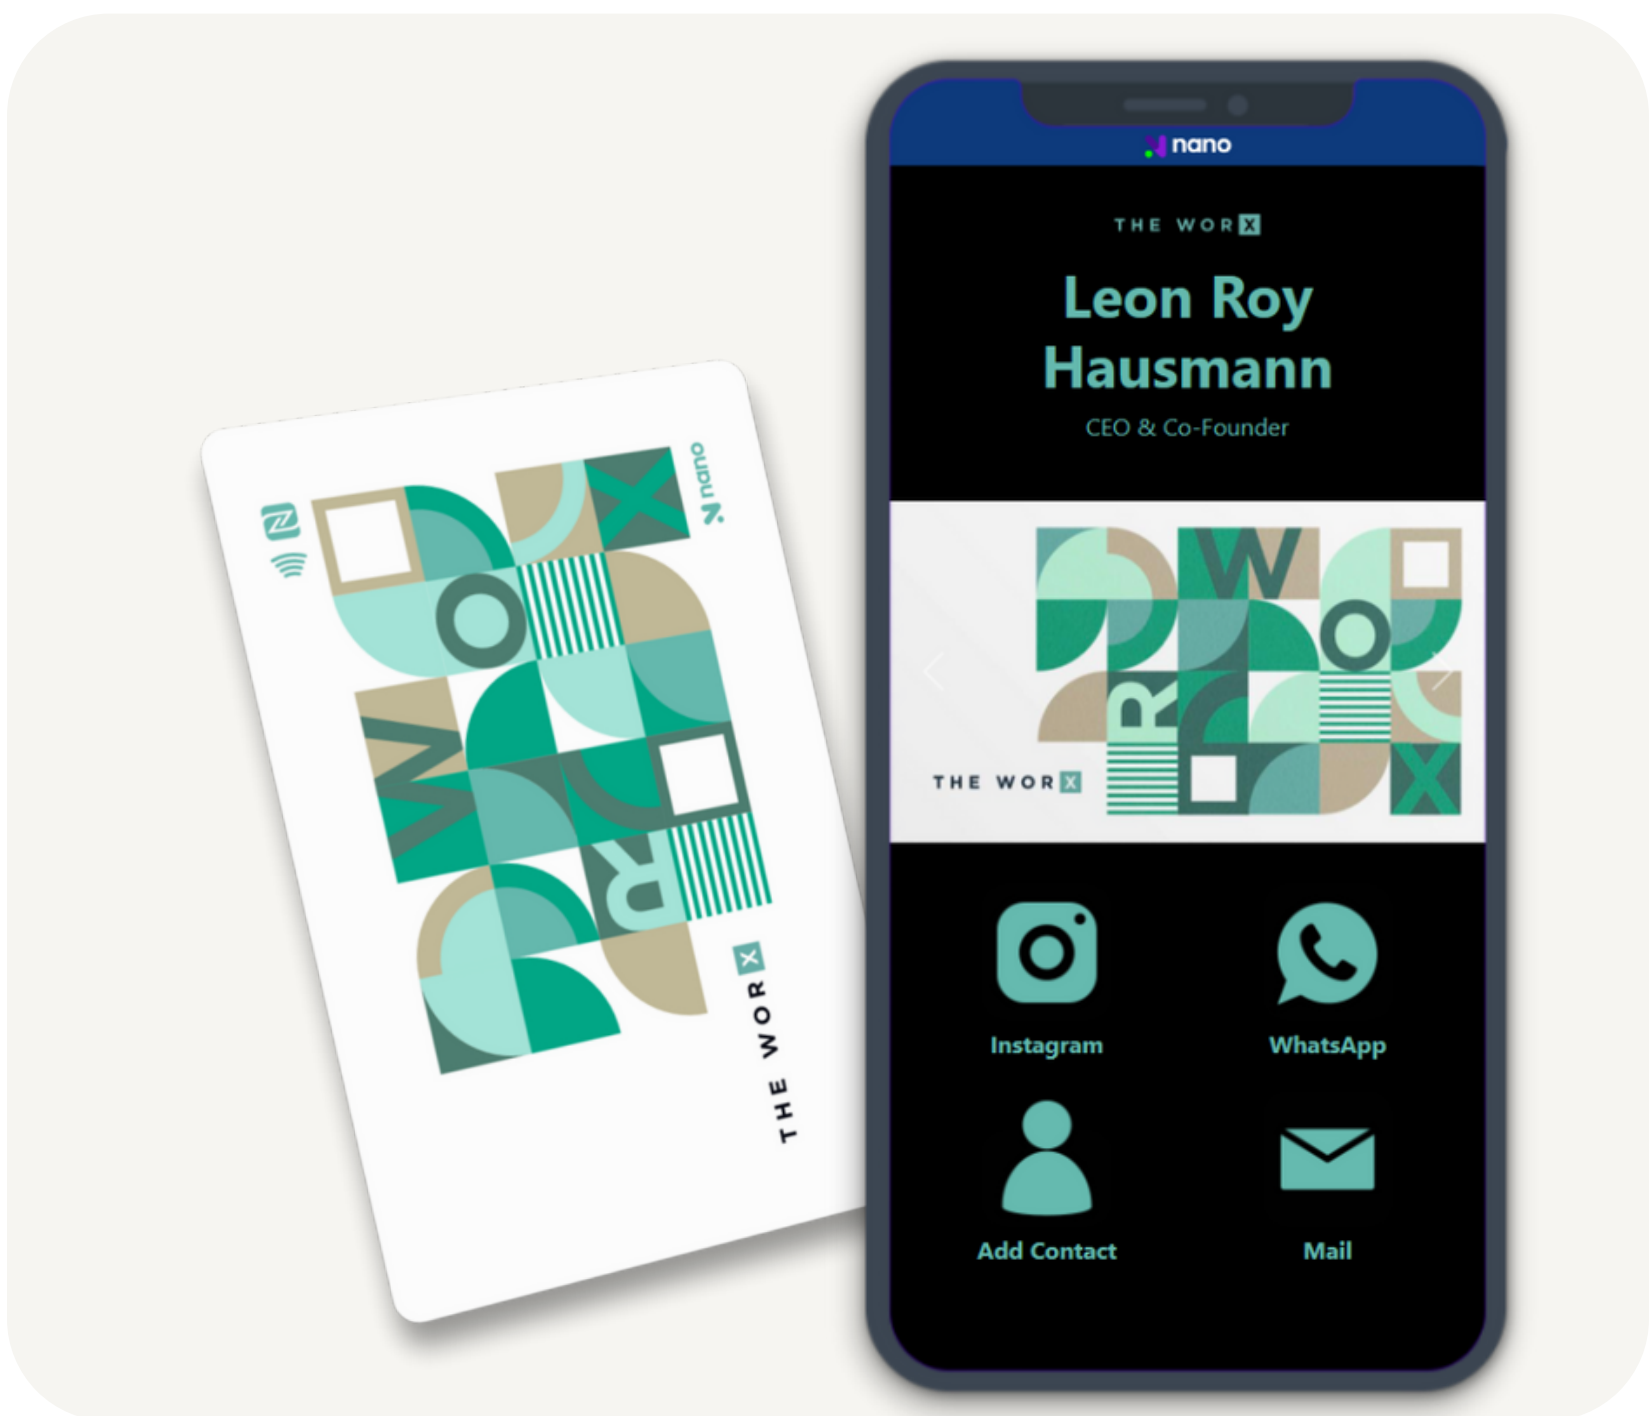

Catálogo de Productos

Saber mas >

TARJETAS INTELIGENTES

Nano PRO

Perfil Digital +
Tarjeta Física

\$44

Tarjeta Física y Digital

Actualización al Instante

Link del Perfil

Perfil 100% Personalizable

PAGO UNICO

IMPACTO MEDIOAMBIENTAL
POSITIVO

Tarjeta Física

\$22

Con tu tarjeta Nano podrás:

- **Compartir tu perfil digital a través de la tecnología NFC (Contactless).**
- **Compartir tu perfil digital escaneando el código QR de tu tarjeta.**