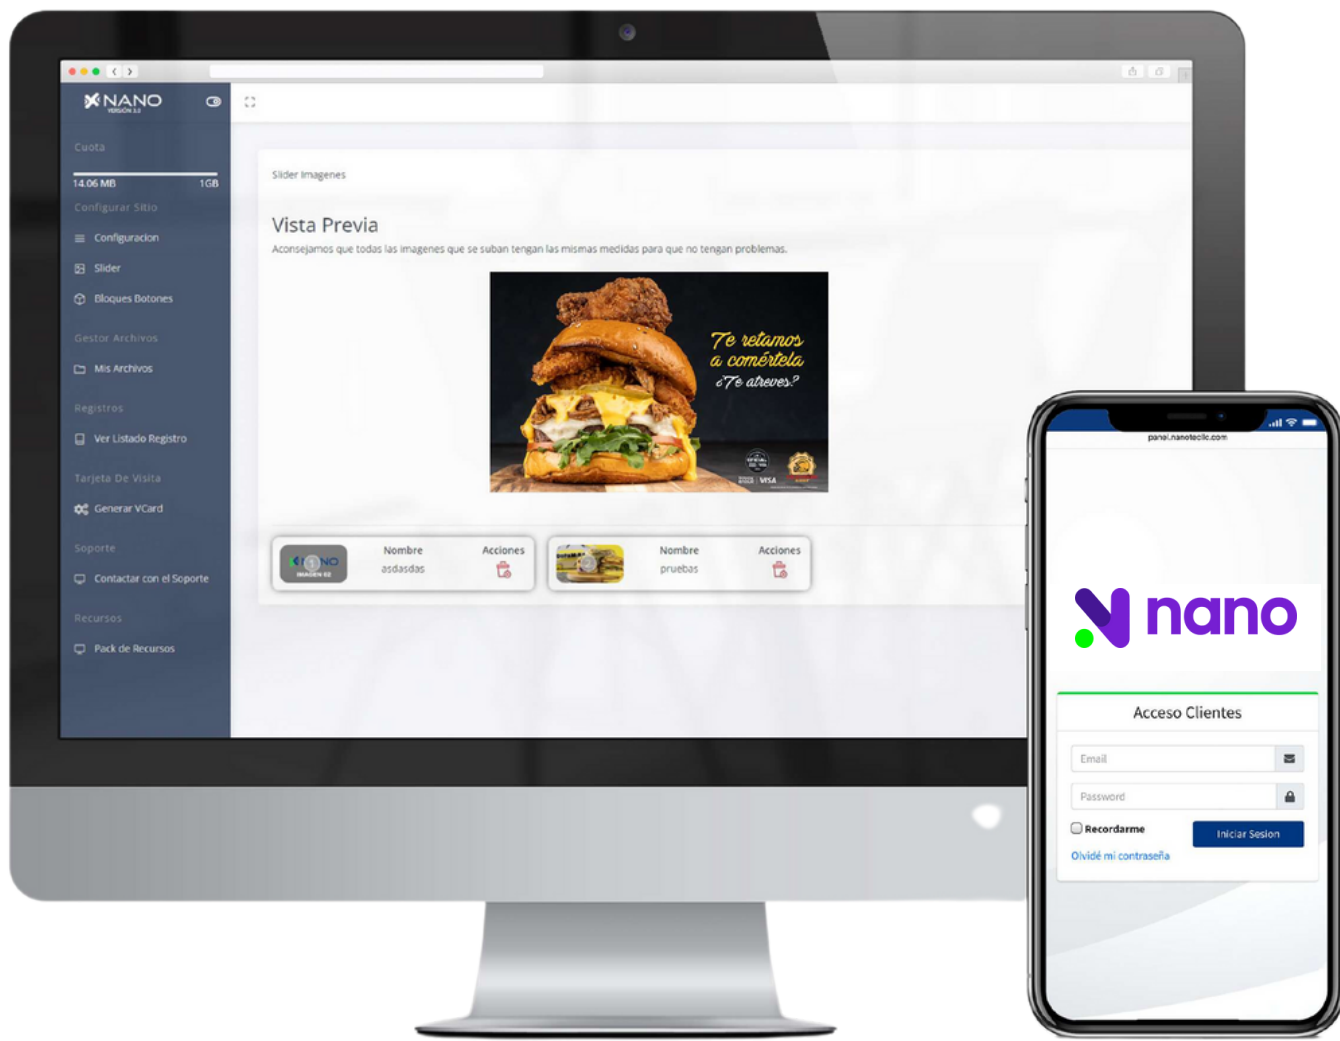

Perfil Personalizable

Gestiona y personaliza tu perfil a tu gusto, para que se adapte a tu marca.

PERFIL NANO
100% PERSONALIZABLE