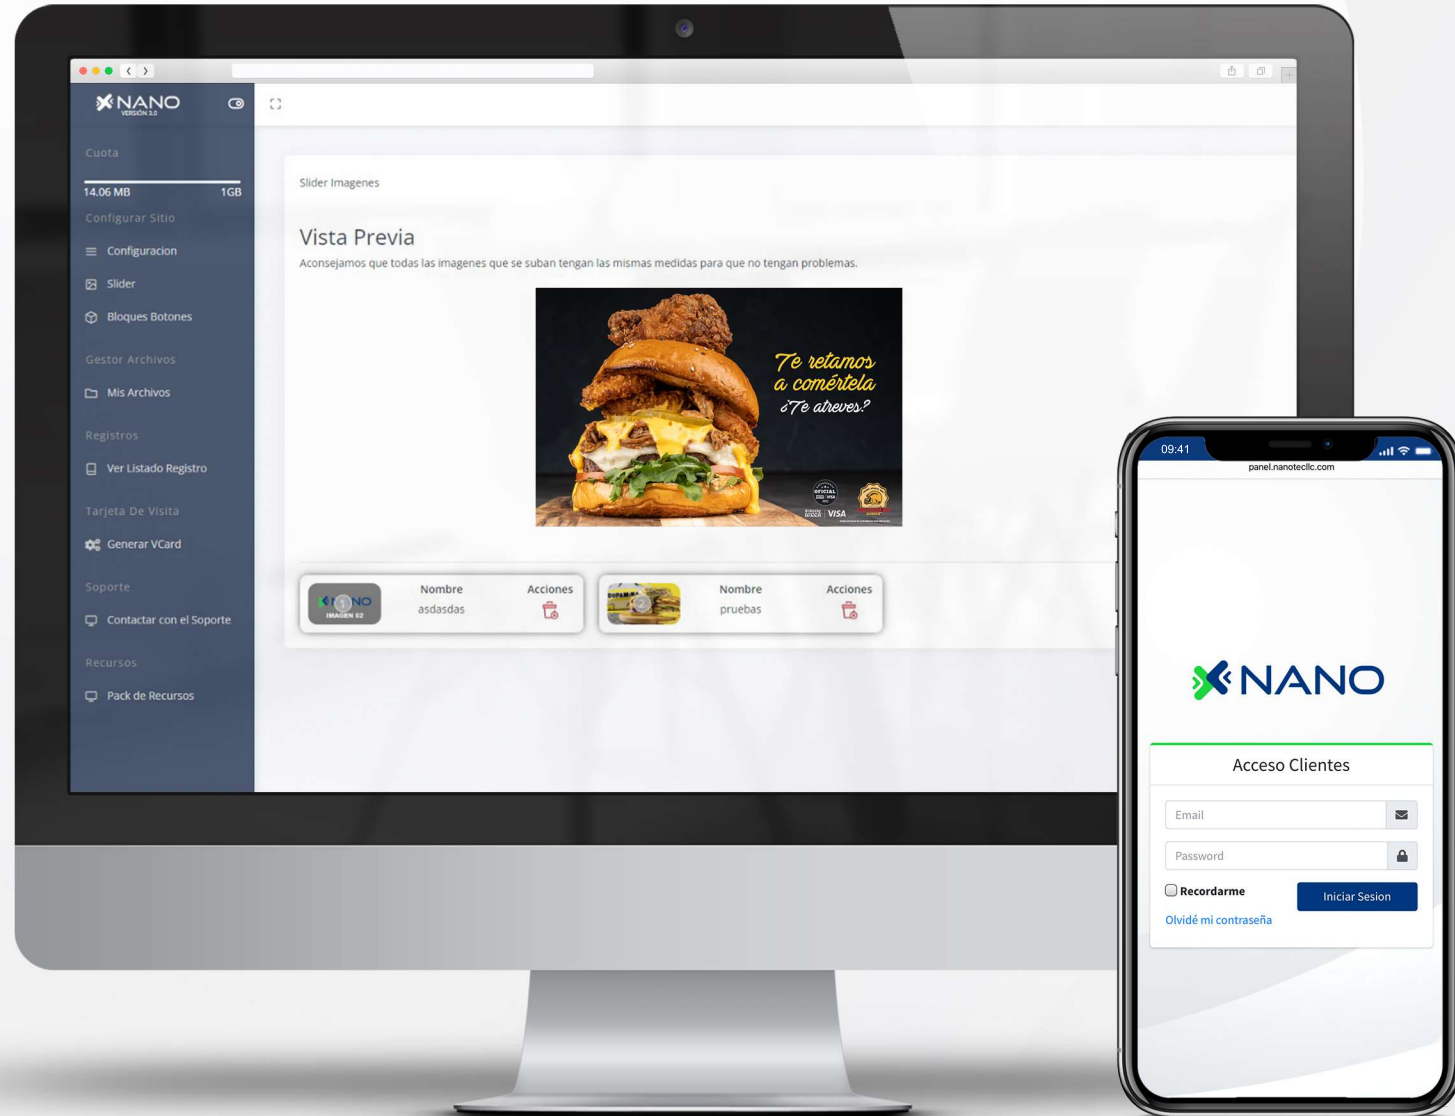

REDUCE EL IMPACTO MEDIOAMBIENTAL

Nuestro sistema tokenizado y de larga duracion, permite reducir las impresiones en: menus, folletos informativos, mapas, carteles... entre otras muchas cosas que podras compartir desde tu dispositivo de manera digital, reduciendo casi en la totalidad la necesidad de Impresiones.

REDUCE COSTOS

Gracias a la digitalizacion lograrás reducir casi en el 100% las impresiones en Habitaciones, Restaurantes, Spa, Baños publicos, Casinos, entre otras muchas areas. Olvidate de las reimpressiones!

UNA MANERA NOVEDOSA DE MANTENER A TU CLIENTE SIEMPRE ACTUALIZADO Y A UN CLICK DE LO QUE NECESITA

TODA LA INFORMACION CENTRALIZADA Y DE FACIL ACCESO PARA TUS HUESPEDES

100% AUTOCONFIGURABLE EN SIMPLES CLICKS