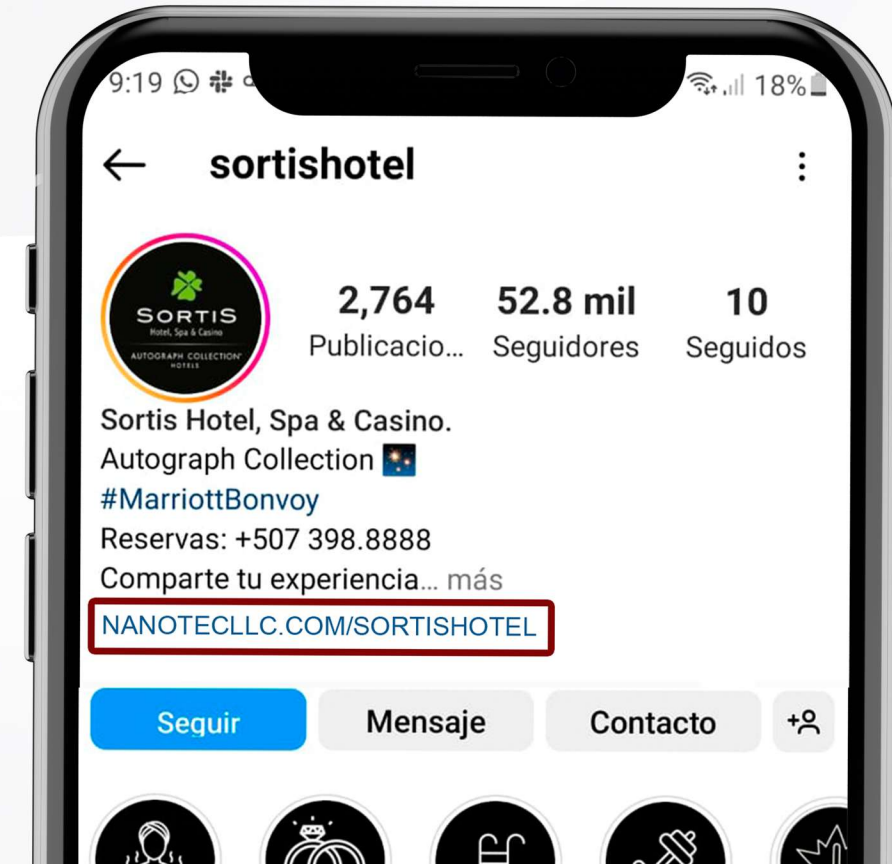

CONTACTLESS

ACERCA TU CELULAR O TABLET CON NFC ACTIVO AL DISPOSITIVO PARA ABRIR EL PANEL

QR

EL DISEÑO DEL DISPOSITIVO ES 100% PERSONALIZABLE. TE RECOMENDAMOS AÑADIR UN QR PARA MAYOR INCLUSIVIDAD

LINK URL

COMPARTE EL LINK EN TUS REDES SOCIALES Y CAPTA LEADS, ADEMÁS DE AYUDAR A TU CLIENTE A ENCONTRAR LO QUE BUSCA FACILMENTE.