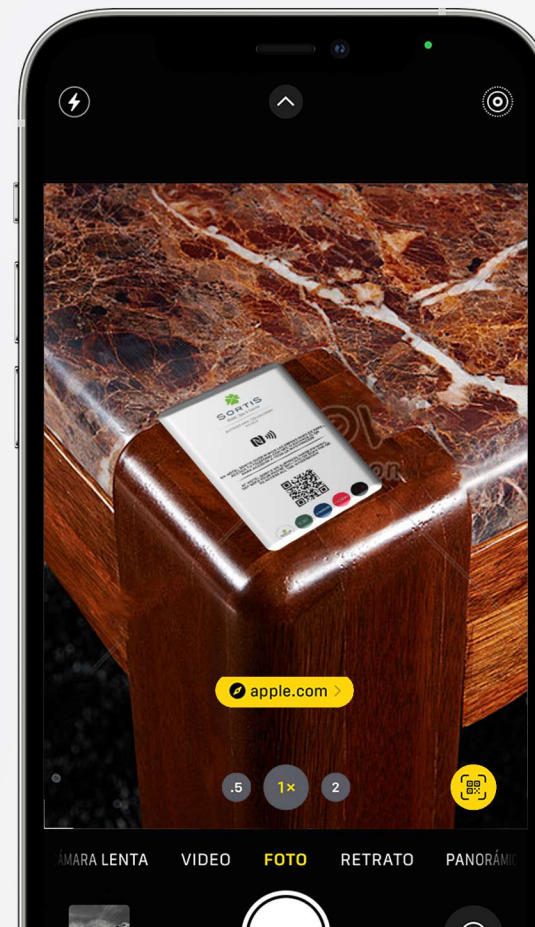

CONTACTO

LINKS

PROMOCIONES

CUPONES

ARCHIVOS

REDES SOCIALES

**Y TODO LO QUE QUIERAS COMPARTIR
CENTRALIZADO EN UN MISMO CANAL**

3 MANERAS DE CONECTAR

CONTACTLESS

ACERCA TU CELULAR O TABLET CON NFC ACTIVO AL DISPOSITIVO PARA ABRIR EL PANEL

QR

EL DISEÑO DEL DISPOSITIVO ES 100% PERSONALIZABLE. TE RECOMENDAMOS AÑADIR UN QR PARA MAYOR INCLUSIVIDAD

LINK URL

COMPARTE EL LINK EN TUS REDES SOCIALES Y CAPTA LEADS, ADEMÁS DE AYUDAR A TU CLIENTE A ENCONTRAR LO QUE BUSCA FACILMENTE.