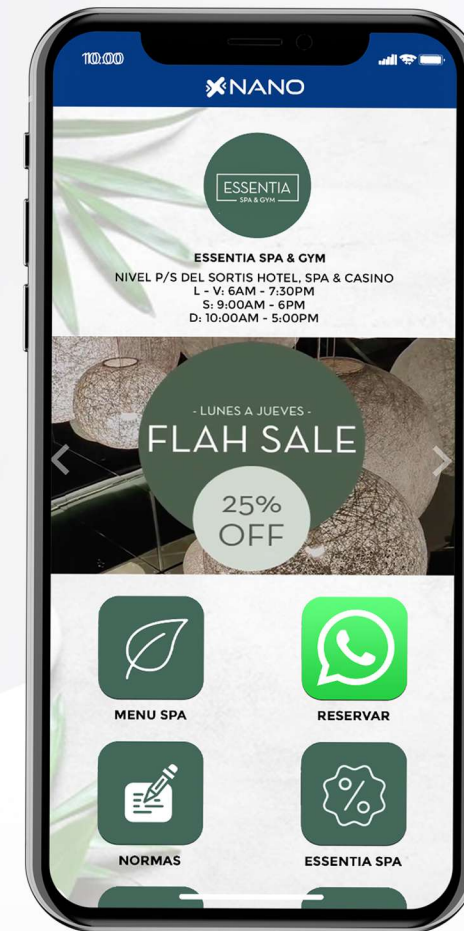

TODA LA INFORMACION CENTRALIZADA Y DE FACIL ACCESO PARA TUS HUESPEDES