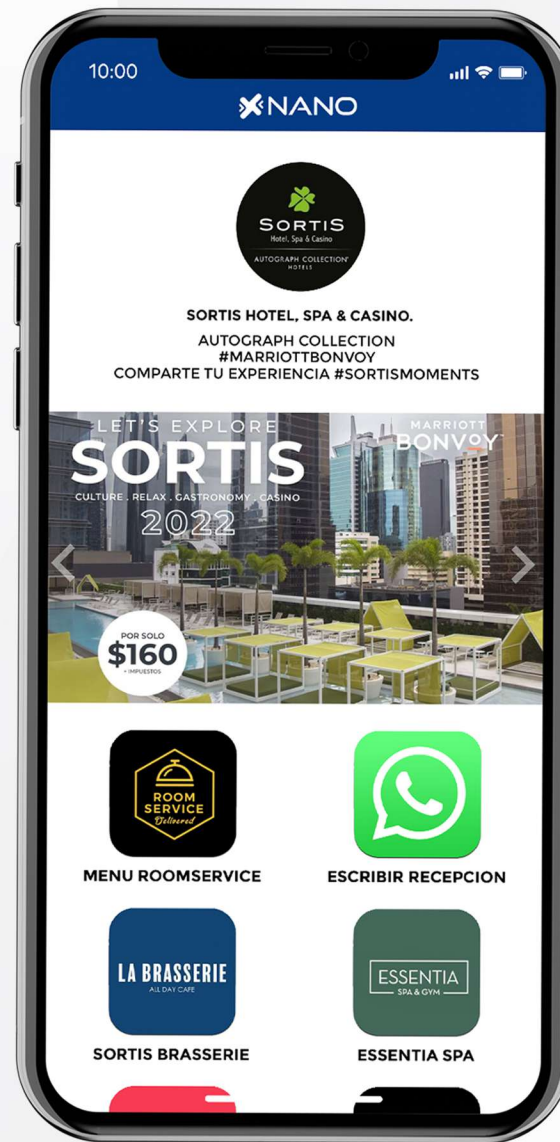

REDUCE EL IMPACTO MEDIOAMBIENTAL

Nuestro sistema tokenizado y de larga duracion, permite reducir las impresiones en: menus, folletos informativos, mapas, carteles... entre otras muchas cosas que podras compartir desde tu dispositivo de manera digital, reduciendo casi en la totalidad la necesidad de Impresiones.

UNA MANERA NOVEDOSA DE MANTENER A TU CLIENTE SIEMPRE ACTUALIZADO Y A UN CLICK DE LO QUE NECESITA

TODA LA INFORMACION CENTRALIZADA Y DE FACIL ACCESO PARA TUS HUESPEDES

100% AUTOCONFIGURABLE EN SIMPLES CLICKS