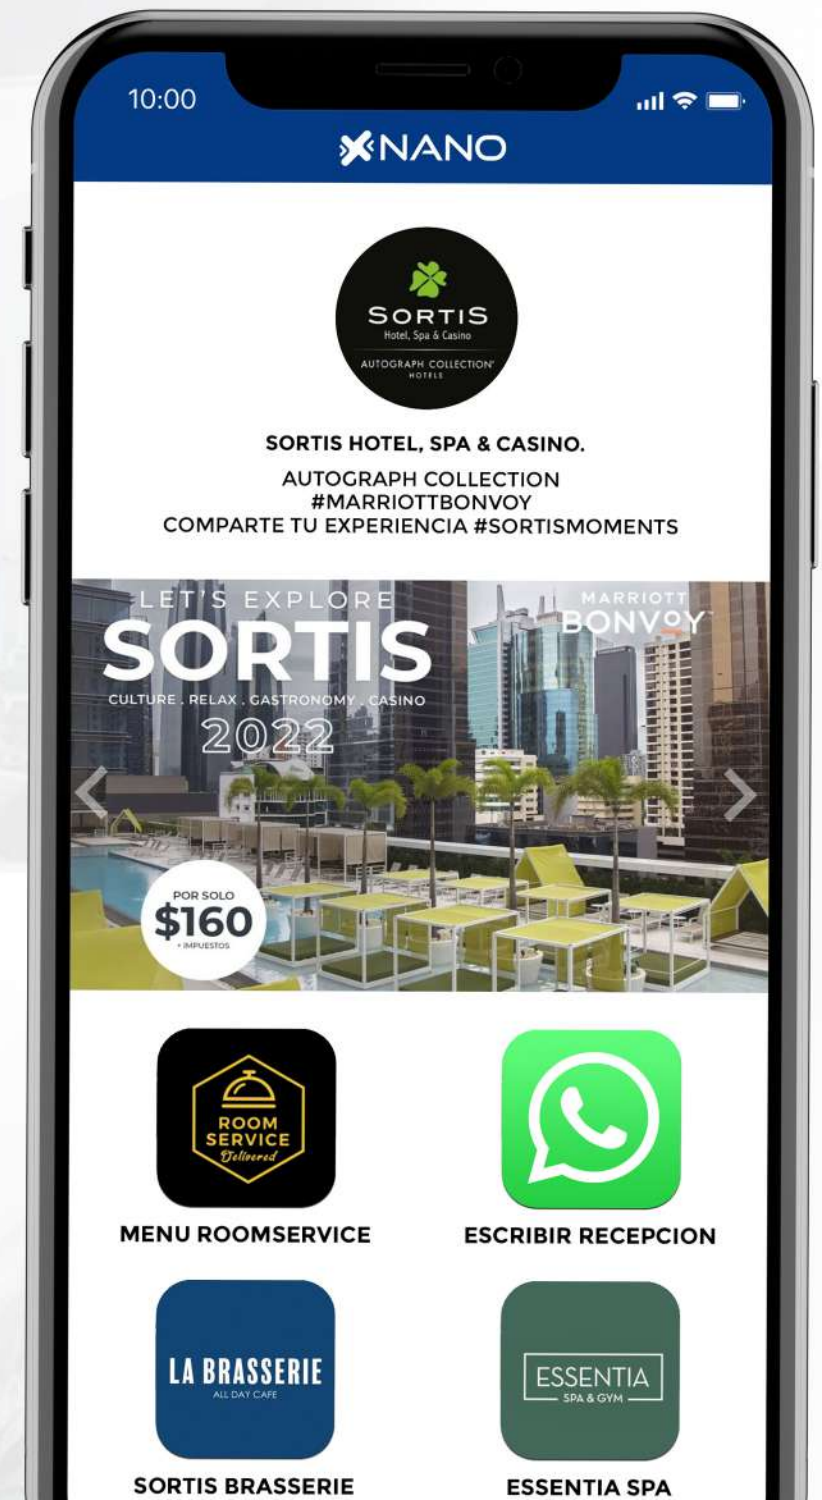

NANO

TODO LO QUE TU CLIENTE NECESITA, A SOLO UN CLICK

IMPACTO MEDIOAMBIENTAL POSITIVO

COMPATIBLE NO REQUIERE APPS

PANEL AUTOGESTION 100% PERSONALIZABLE

CARRUSEL DE PROMOCIONES
ENLAZADO A TU DIRECTORIO
INFORMACION SIEMPRE ACTUALIZADA
COMUNICACION INTERACTIVA
AHORRO EN IMPRESIONES
IMPACTO MEDIOAMBIENTAL POSITIVO