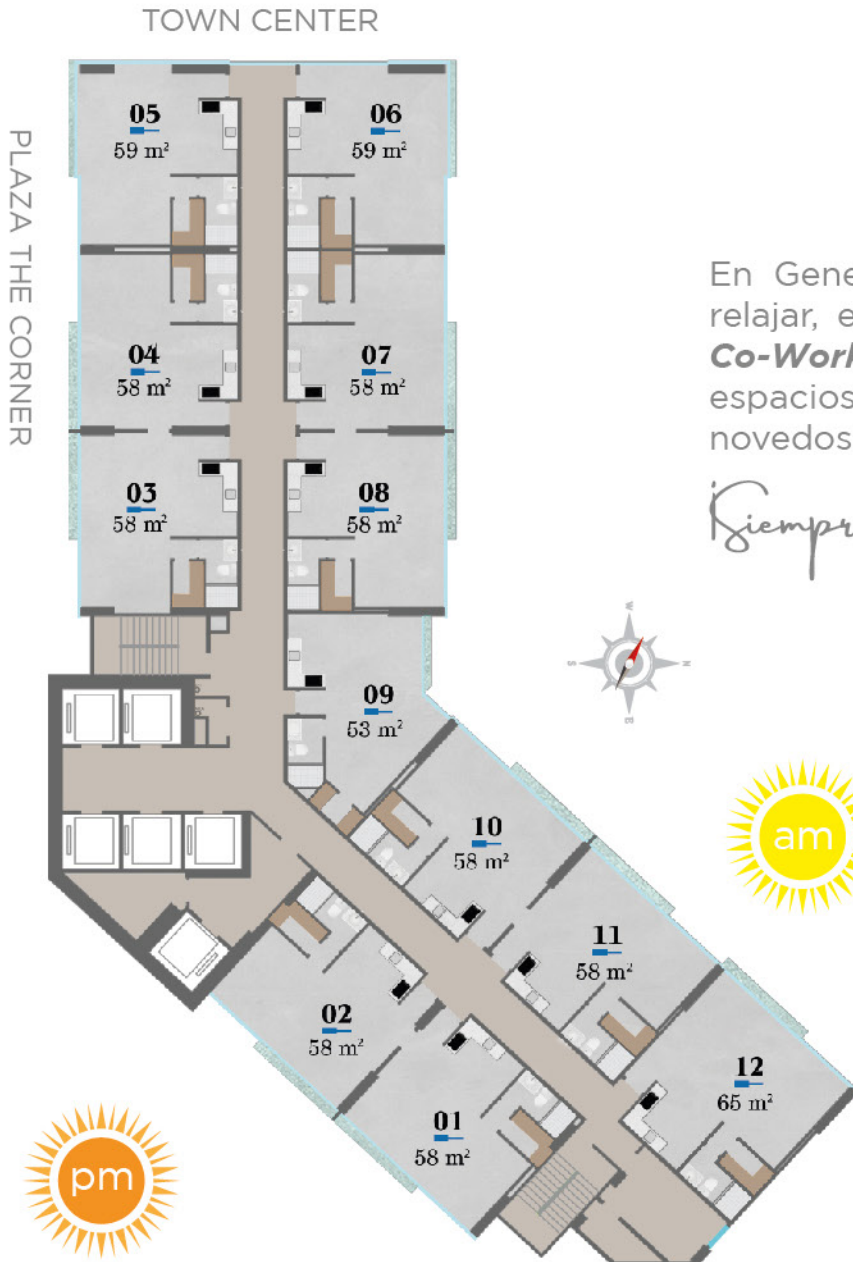

DISFRUTA DE NUESTRA COMUNIDAD

CONDO SUITES AMOBLADAS

NIVEL 1100 - 4300

53M2 | 58M2 | 59M2 | 65M2

En Generation Tower te podrás divertir, relajar, ejercitar, trabajar en el espacio de **Co-Working** y entretenerte en los diversos espacios que serán administrados por la novedosa plataforma **he**.